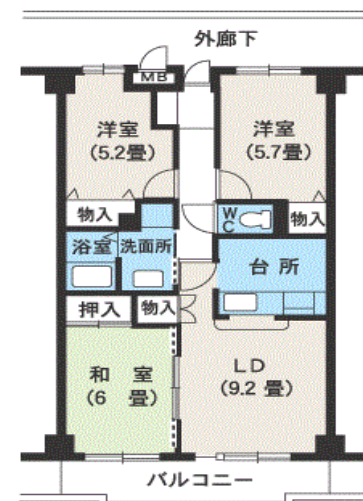

# オープンルーム開催!!

来場者には粗品進呈!!

< 現地案内図 >

入居者負担額：83,900円～  
90,000円

キャンペーン実施中

- フリーレント3か月(入居者負担額無料)
- エアコン1台設置済み
- ペット可(小型犬のみ)

カーナビご利用の際は、

住所：千葉市若葉区原町 909-5