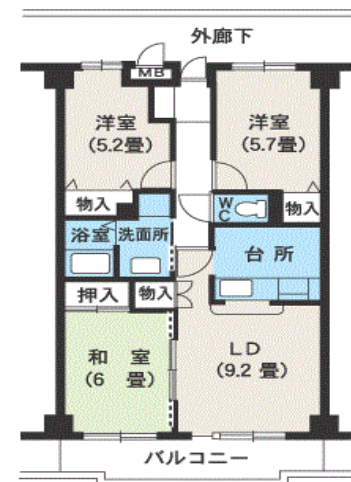

1月29日(日) 10:00~15:00
プリーマ西都賀

オープンルーム開催!!

来場者には粗品進呈!!

< 現地案内図 >

入居者負担額：83,900円～
90,000円

キャンペーン実施中

- フリーレント3か月(入居者負担額無料)
- エアコン1台設置済み
- ペット可(小型犬のみ)

カーナビご利用の際は、