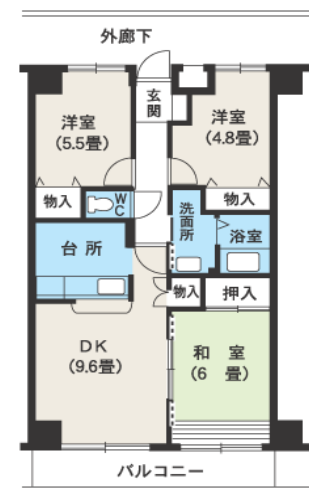

1月29日(日) 10:00~15:00
グランシャリオ

オープンルーム開催!!

来場者には粗品進呈!!

< 現地案内図 >

入居者負担額: 56,900円 ~ 92,900円

キャンペーン実施中

○エアコン1台プレゼント

○収入、家族構成等により、フリーレント最長2ヶ月
(入居者負担額無料)

カーナビご利用の際は、

住所: 千葉市花見川区幕張本郷3-29-11

来場者特典(ご成約の場合)

★クオカード1万円分プレゼント

※1月30日(月)の10時より先着順で、オープンルーム部屋の入居受付を公社にて開始します。

【お問い合わせ先】

 千葉市住宅供給公社 特優賃係 043-245-7515