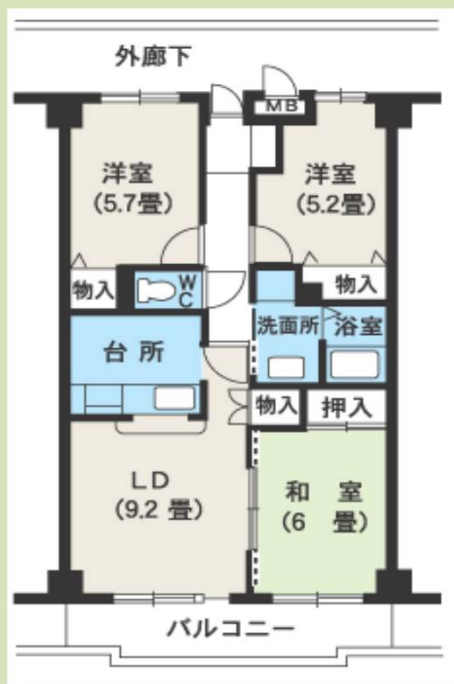

ペット可物件情報!!

JR都賀駅徒歩8分

プリーマ西都賀(若葉区原町909-5)

①ペット可 (小型犬1頭のみ・犬種は別表のとおり)

②家賃 83,900円~90,000円

共益費 7,500円 (通常6,000円)

敷金 3か月分 (通常1.5か月分)

③エアコン1台設置済!!

④单身でも入居可!!

千葉市住宅供給公社

TEL 043-245-7515

FAX 043-245-7517

千葉市住宅供給公社

検索

プリーマ西都賀ペット可の小型犬 犬種一覧表

犬の種類		犬の種類	
1	盲導犬	23	ボストンテリア
2	ブリュッセル・グリフォン	24	ラサ・アプソ
3	ウエスト・ハイランド・ホワイト・テリア	25	トイプードル
4	シルキー・テリア	26	チン
5	オーストラリアン・テリア	27	日本スピッツ
6	シェットランド・シープドッグ	28	ジャック・ラッセルテリア
7	キャバリア・キング・チャールズ・スパニエル	29	スコティッシュ・テリア
8	ミニチュア・ダックスフンド	30	ミニチュア・ブルテリア
9	日本テリア	31	スタンダード・ダックスフンド
10	チベタン・スパニエル	32	ベドリントン・テリア
11	ペキニーズ	33	イタリアン・グレーハウンド
12	ミニチュア・シュナウザー	34	ビション・フリーゼ
13	ポメラニアン	35	フォックス・テリア
14	シー・ズー	36	チベタン・テリア
15	ミニチュア・ピンシャー	37	ボーダー・テリア
16	チャイニーズ・クレストド・ドッグ	38	ケアン・テリア
17	チワワ	39	トイ・マンチェスター・テリア
18	マルチーズ	(特記事項) (1) 飼育が可能な犬は、上記1から39に掲げる犬種のうち、1頭に限るものとする。また、去勢、避妊手術し、かつ予防接種を適切に実施していることを条件とする。 (2) 飼育している犬に起因する事件、事故、被害等が生じたときは、飼い主が責任をもって対応し、解決することを条件とする。	
19	フレンチ・ブルドッグ		
20	パグ		
21	パピヨン		
22	ヨークシャー・テリア