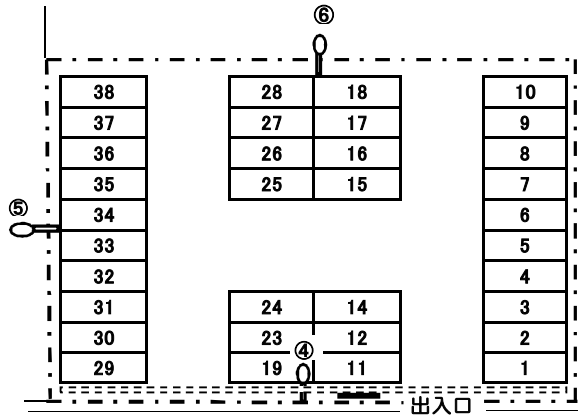

幕張第2駐車場配置図

花見川区幕張町5丁目417番260のうち(小)、花見川区幕張町5丁目417番261のうち(大)

1,616.7㎡

幕張ファミリーハイツ

(小)

(大)