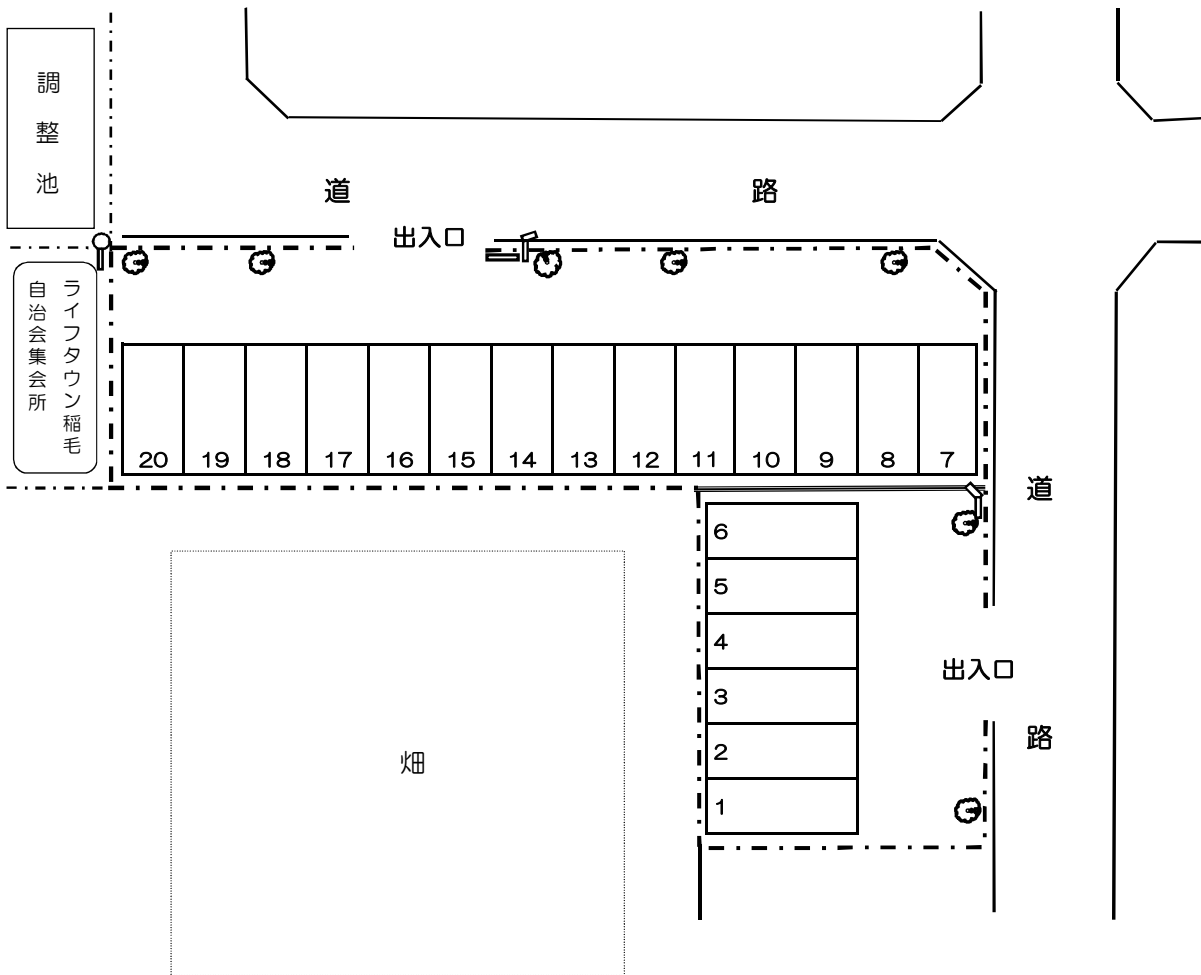

長沼駐車場配置図

稲毛区長沼町150番105、106、107

558.4㎡

- 駐車場案内板
- ⌋ 照明灯 2基
- - - ネットフェンス
- ≡≡≡ コンクリートブロック(3段)
- ⊗ 樹木 7本