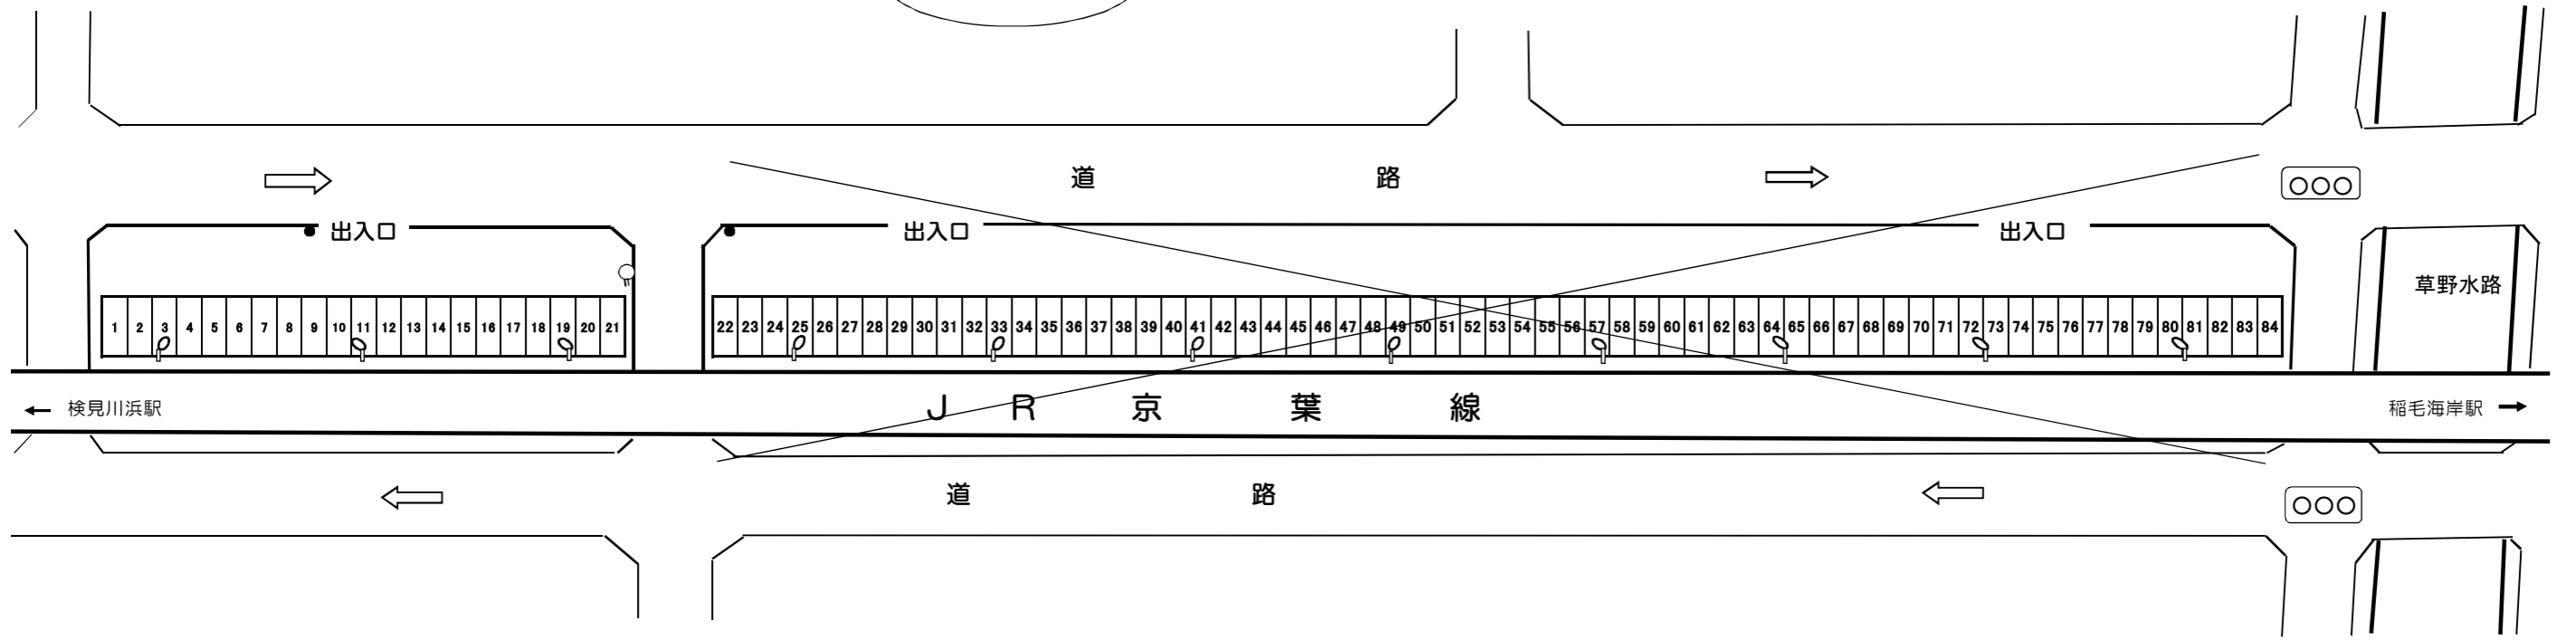

# 真砂第2駐車場配置図

美浜区真砂1丁目20番1  
2,428.0㎡

真砂第1団地

真砂1丁目

磯辺1丁目