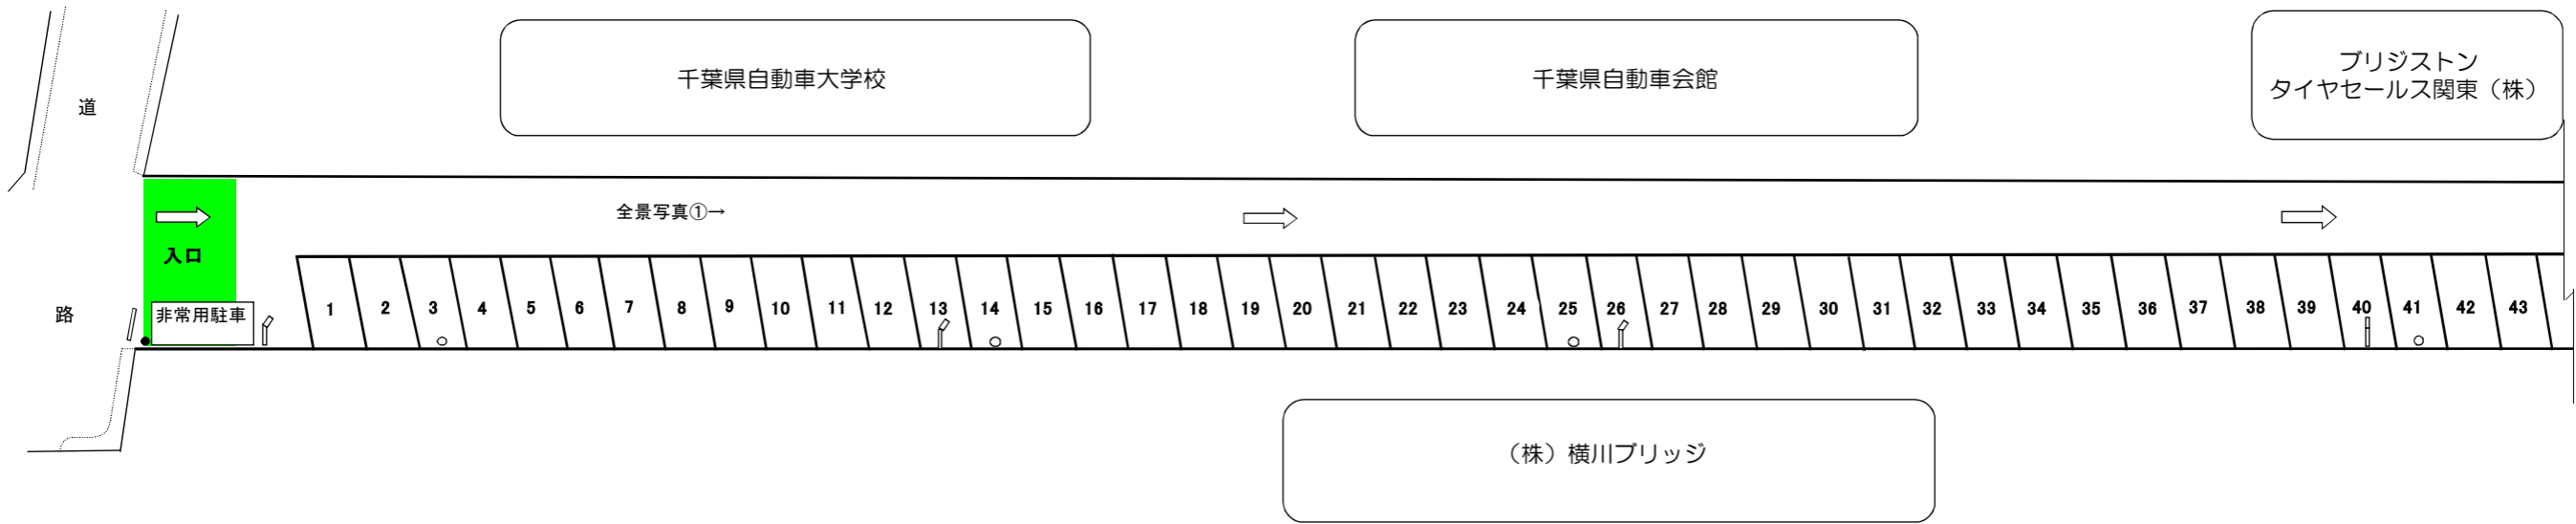

**新港第1駐車場**

美浜区新港246番1、2

- アスファルト舗装部
- 公社案内看板 2台
- 照明灯 7基
- 電気引込柱 2本
- 地中電線管理用ハンドホール 7基