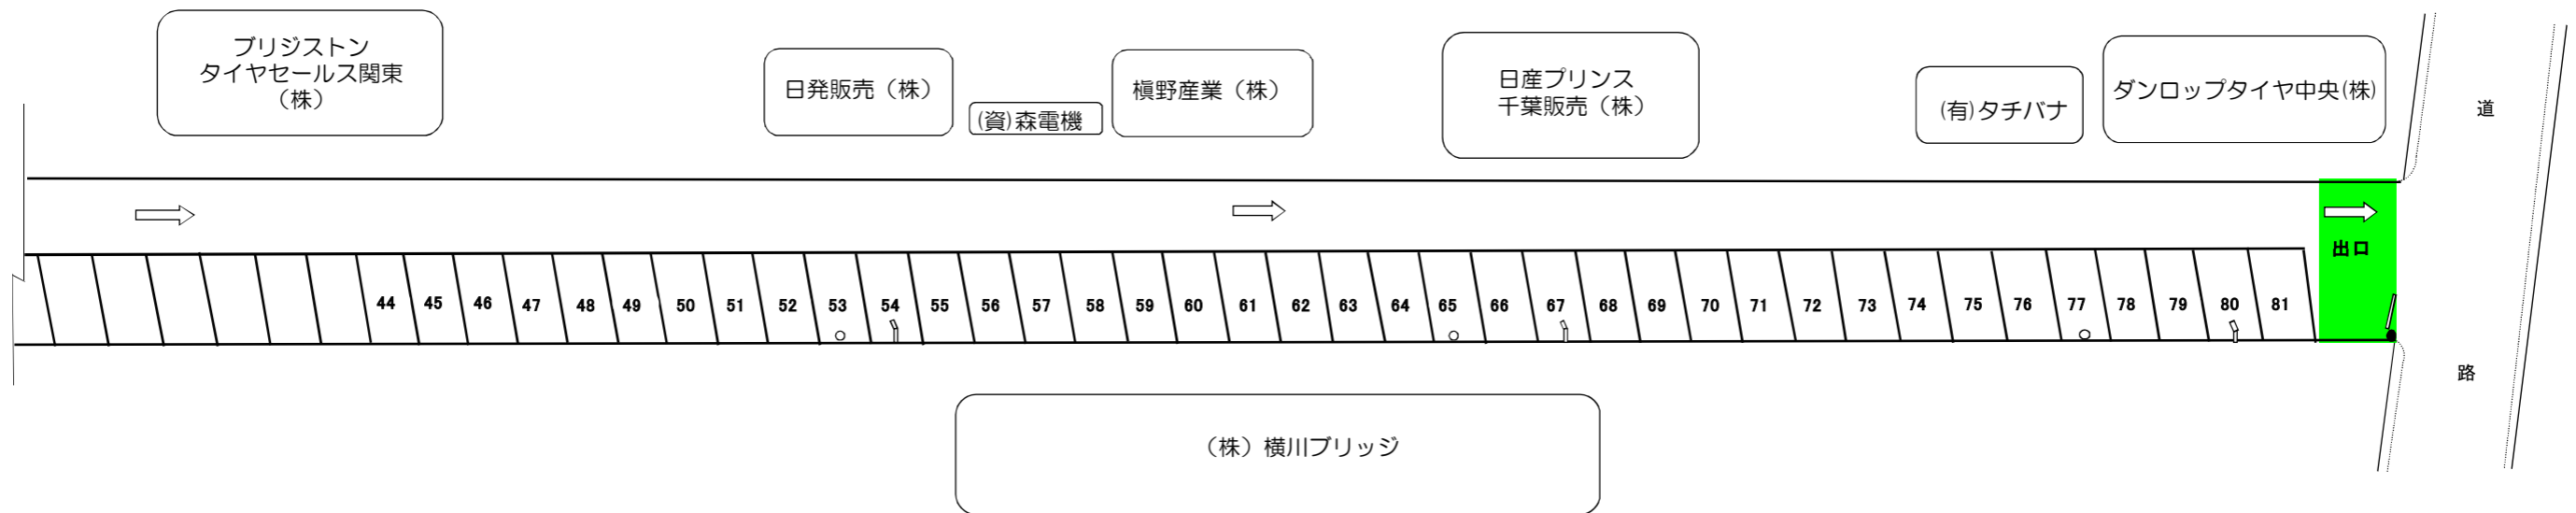

**新港第1駐車場**

美浜区新港246番1、2

- アスファルト舗装部
- 公社案内看板 2台
- 照明灯 7基
- 電気引込柱 2本
- 地中電線管理用ハンドホール 7基