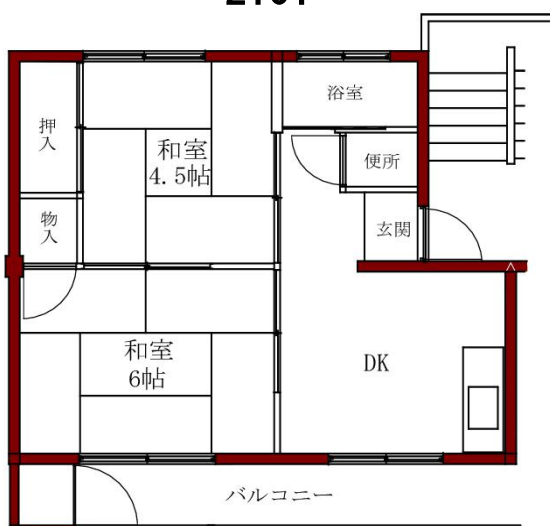

住宅名称	市営住宅 千城台第2団地									ガス
										都市ガス
所在地	千葉県若葉区千城台西2丁目17番									エレベータ
										無
交通の便	千葉都市モノレール千城台駅から徒歩15分 JR千葉駅から都町中通り経由御成台車庫行きバス30分 公営住宅下車 徒歩1分									駐車場
										4,070円
構造	竣工年度	目的	間取図番号	間取り	和室(帖)	洋室(帖)	面積(m²)	戸数	浴槽 風呂釜	備考
中耐4階建	S42	一般	2201	2K	6.0/4.5		35.8	32	無175 有49	1棟
			2101	2DK	6.0/4.5		37.2	32		2棟
	S43		2201	2K	6.0/4.5		35.7	48		5、6棟
			2101	2DK	6.0/4.5		37.2	64		3、7棟
	S44		2201	2K	6.0/4.5		34.7	48		4、8棟

2101