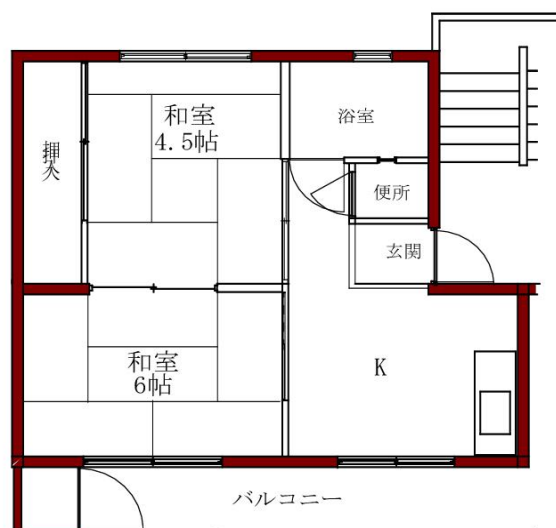

住宅名称	市営住宅 千城台第2団地									ガス
										都市ガス
所在地	千葉県若葉区千城台西2丁目17番									エレベータ
										無
交通の便	千葉都市モノレール千城台駅から徒歩15分 JR千葉駅から都町中通り経由御成台車庫行きバス30分 公営住宅下車 徒歩1分									駐車場
										4,070円
構造	竣工年度	目的	間取図番号	間取り	和室(帖)	洋室(帖)	面積(m²)	戸数	浴槽 風呂釜	備考
中耐4階建	S42	一般	2201	2K	6.0/4.5		35.8	32	無175 有49	1棟
			2101	2DK	6.0/4.5		37.2	32		2棟
	S43		2201	2K	6.0/4.5		35.7	48		5、6棟
			2101	2DK	6.0/4.5		37.2	64		3、7棟
	S44		2201	2K	6.0/4.5		34.7	48		4、8棟

2201