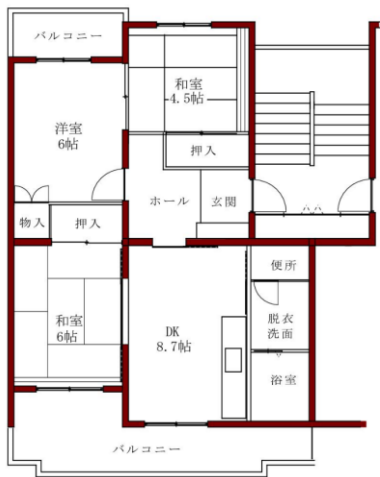

住宅名称	市営住宅誉田2丁目第2団地									ガス	
										都市ガス	
										エレベータ	
所在地	千葉市緑区誉田町2丁目2番地1462									無	
										駐車場	
										5,340円	
交通の便	JR誉田駅より 徒歩15分										
構造	竣工年度	目的	タイプ	間取図番号	間取り	和室(帖)	洋室(帖)	面積(m²)	戸数	浴槽 風呂釜	備考
中耐3階建	H8	一般	A	5101	3DK	6.0/4.5	6.0	63.2	16	有	
		老人	B	5101	3DK	6.0/4.5	6.0	63.2	16		
		車椅子	C	5102	2LDK	6.0	4.5	63.2	2		105、106号

5101