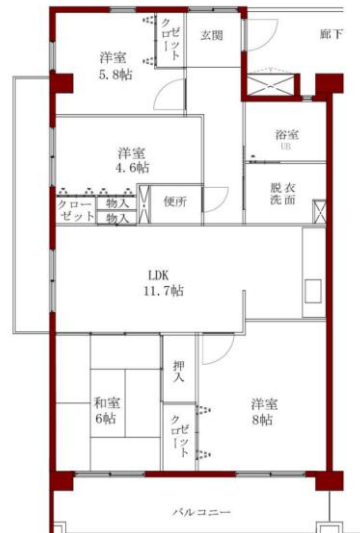

住宅名称	市営住宅 星久喜町第1団地		ガス								
			都市ガス								
所在地	千葉市中央区星久喜町1210番地		エレベータ								
			有								
			駐車場								
		屋根無:6,410円 屋根付:7,480円									
交通の便	JR千葉駅から鎌取、誉田駅行きバス20分 松ヶ丘下車 徒歩2分										
構造	竣工年度	目的	間取図番号	間取り	和室(帖)	洋室(帖)	面積(m <sup>2</sup> )	戸数	浴槽 風呂釜	備考	
中耐3階建	H11	一般	0601	2LDK	7.5	5.7	58.8	34	有	1棟107号、2棟104号、105号 3棟102号、106号	
			0602	3LDK	4.5	4.8/7.6	68.2	51			
		老人	0603	2DK	6.0	4.5	48.3	12			1棟105号、2棟103号、3棟104号、105号 4棟103号、105号
			0601	2LDK	7.5	5.7	58.8	5			
			0602	3LDK	4.5	4.8/7.6	68.2	6			
		車椅子	0604	2LDK		5.9/7.8	68.1	3			1棟104号、2棟107号、3棟101号
		大家族	0605	4LDK	6.0	8.0/5.8/4.6	81.1	3			2棟101、201、301号

0601

0602

0603

0604

0605