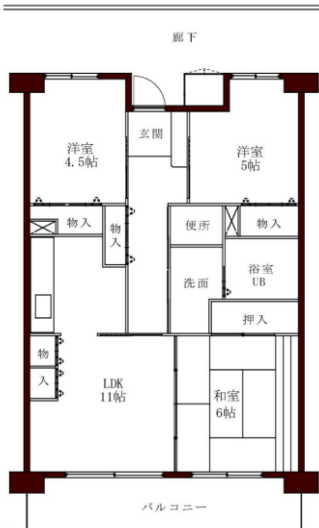

|       |                                  |     |        |      |      |         |                     |    |           |
|-------|----------------------------------|-----|--------|------|------|---------|---------------------|----|-----------|
| 住宅名称  | 市営住宅 星久喜町第2団地                    |     | ガス     |      |      |         |                     |    |           |
|       |                                  |     | 都市ガス   |      |      |         |                     |    |           |
| 所在地   | 千葉県中央区星久喜町1189番地1                |     | エレベータ  |      |      |         |                     |    |           |
|       |                                  |     | 有      |      |      |         |                     |    |           |
| 交通の便  | J R千葉駅から鎌取、誉田駅行きバス20分 松ヶ丘下車 徒歩3分 |     | 駐車場    |      |      |         |                     |    |           |
|       |                                  |     | 6,410円 |      |      |         |                     |    |           |
| 構造    | 竣工年度                             | 目的  | 間取図番号  | 間取り  | 和(帖) | 洋室(帖)   | 面積(m <sup>2</sup> ) | 戸数 | 浴槽<br>風呂釜 |
| 中耐3階建 | H15                              | 一般  | 0701   | 2DK  |      | 6.0/5.0 | 51.0                | 11 | 有         |
|       |                                  |     | 0702   | 2LDK | 8.0  | 5.0     | 60.1                | 6  |           |
|       |                                  |     | 0703   | 3LDK | 6.0  | 5.0/4.5 | 69.9                | 14 |           |
|       |                                  | 車椅子 | 0704   | 2LDK |      | 8.0/6.0 | 69.2(101号)          | 1  |           |

0701

0702

0703

0704