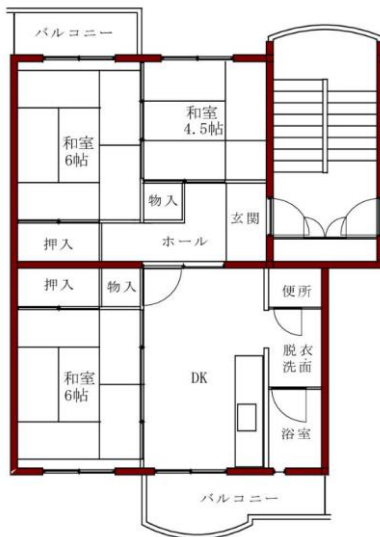

住宅名称	市営住宅 貝塚団地								ガス	
									都市ガス	
所在地	千葉市若葉区貝塚町556番地の1								エレベータ	
									無	
交通の便	JR千葉駅から小倉台団地経由御成台車庫行きバス15分 坂下下車 徒歩1分								駐車場	
									5,500円	
構造	竣工年度	目的	間取図番	間取り	和室(帖)	洋室(帖)	面積(m²)	戸数	浴槽風呂釜	備考
中耐4階建 中耐5階建	S59	一般	4401	3DK	6.0/6.0/4.5		57.3	34	無	
			4402	3DK	6.0/6.0/6.0		65.5	44		
		老人 車椅子	4401	3DK	6.0/6.0/4.5		57.3	4	有	1棟105~108号
			4403	2LDK	6.0	6.0	57.3	2		1棟101・102号

440