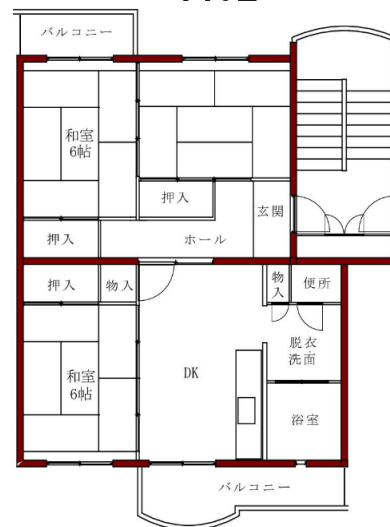

住宅名称	市営住宅 貝塚団地								ガス	
									都市ガス	
所在地	千葉市若葉区貝塚町556番地の1								エレベータ	
									無	
交通の便	JR千葉駅から小倉台団地経由御成台車庫行きバス15分 坂下下車 徒歩1分								駐車場	
									5,500円	
構造	竣工年度	目的	間取図番	間取り	和室(帖)	洋室(帖)	面積(m²)	戸数	浴槽風呂釜	備考
中耐4階建 中耐5階建	S59	一般	4401	3DK	6.0/6.0/4.5		57.3	34	無	
			4402	3DK	6.0/6.0/6.0		65.5	44		
		老人 車椅子	4401	3DK	6.0/6.0/4.5		57.3	4	有	1棟105~108号
			4403	2LDK	6.0	6.0	57.3	2		1棟101・102号

440

4402

4403