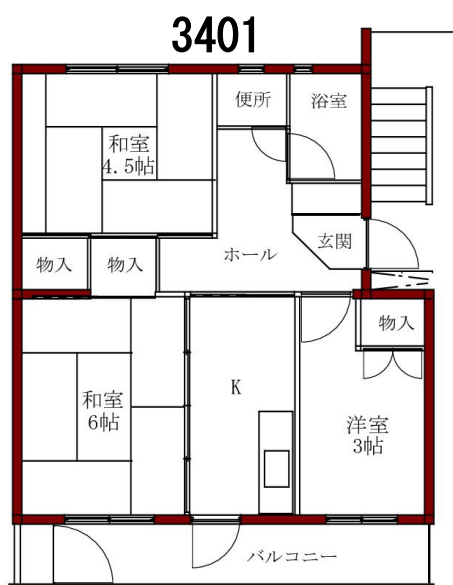

住宅名称	市営住宅 小中台富士見団地								ガス	備考
									都市ガス	
所在地	千葉県稲毛区小仲台9丁目20番								エレベータ	備考
									無	
交通の便	JR稲毛駅から京成団地行きバス7分 市立高校下車 徒歩5分								駐車場	備考
									6,210円	
構造	竣工年度	目的	間取図番号	間取り	和室(帖)	洋室(帖)	面積(m ²)	戸数	浴槽 風呂釜	備考
中耐4階建	S49	一般	3401	3K	6.0/4.5	3.0	47.0	40	無47 有5	1・3棟
中耐3階建		改良一般	3402	3DK	6.0/4.5	3.0	43.6	12		2棟