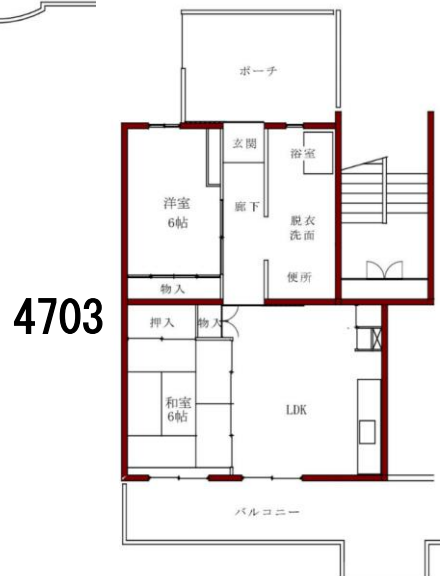

住宅名称	市営住宅 おゆみ野第2団地									ガス
										都市ガス
所在地	千葉市緑区おゆみ野6丁目24番地1、2									エレベータ
										無
										駐車場
4,170円										
交通の便	J R鎌取駅から大膳野町行きバス8分 おゆみ野第2団地前下車 徒歩1分									
構造	竣工年度	目的	間取図番号	間取り	和室(帖)	洋室(帖)	面積(m ²)	戸数	浴槽 風呂釜	備考
中耐5階建	S62	一般	4701	3DK	6.0/6.0/4.5		57.3	42	無28、有14	
			4702	3DK	6.0/6.0/6.0		65.7	60	無49、有11	
		老人 車椅子	4701	3DK	6.0/6.0/4.5		57.3	6	有	5棟101~106号
			4703	2LDK	6.0	6.0	57.3	2		1棟103、104号
	S63	一般	4701	3DK	6.0/6.0/4.5		57.3	32	無25、有7	
			4702	3DK	6.0/6.0/6.0		65.7	50	無41、有9	
		老人 車椅子	4701	3DK	6.0/6.0/4.5		57.3	6	有	6棟101~104号 9棟103、104号
			4703	2LDK	6.0	6.0	57.3	2		9棟101、102号