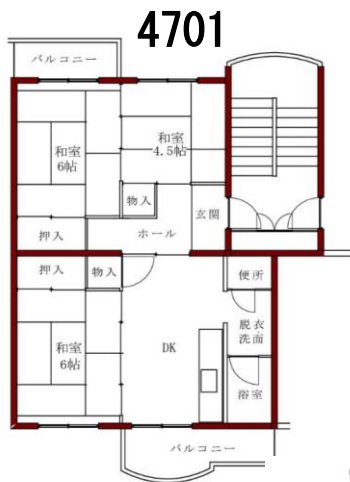

住宅名称	市営住宅 おゆみ野第2団地									ガス
										都市ガス
所在地	千葉市緑区おゆみ野6丁目24番地1、2									エレベータ
										無
										駐車場
4,170円										
交通の便	J R鎌取駅から大膳野町行きバス8分 おゆみ野第2団地前下車 徒歩1分									
構造	竣工年度	目的	間取図番号	間取り	和室(帖)	洋室(帖)	面積(m ²)	戸数	浴槽 風呂釜	備考
中耐5階建	S62	一般	4701	3DK	6.0/6.0/4.5		57.3	42	無28、有14	
			4702	3DK	6.0/6.0/6.0		65.7	60	無49、有11	
		老人 車椅子	4701	3DK	6.0/6.0/4.5		57.3	6	有	5棟101~106号
			4703	2LDK	6.0	6.0	57.3	2		1棟103、104号
	S63	一般	4701	3DK	6.0/6.0/4.5		57.3	32	無25、有7	
			4702	3DK	6.0/6.0/6.0		65.7	50	無41、有9	
		老人 車椅子	4701	3DK	6.0/6.0/4.5		57.3	6	有	6棟101~104号 9棟103、104号
			4703	2LDK	6.0	6.0	57.3	2		9棟101、102号