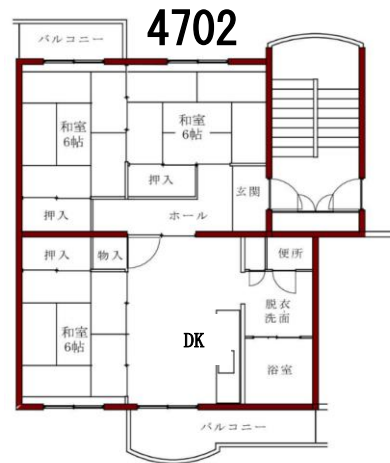

住宅名称	市営住宅 おゆみ野第2団地									ガス
										都市ガス
所在地	千葉市緑区おゆみ野6丁目24番地1、2									エレベータ
										無
										駐車場
4,170円										
交通の便	J R鎌取駅から大膳野町行きバス8分 おゆみ野第2団地前下車 徒歩1分									
構造	竣工年度	目的	間取図番号	間取り	和室(帖)	洋室(帖)	面積(m ²)	戸数	浴槽 風呂釜	備考
中耐5階建	S62	一般	4701	3DK	6.0/6.0/4.5		57.3	42	無28、有14	
			4702	3DK	6.0/6.0/6.0		65.7	60	無49、有11	
		老人 車椅子	4701	3DK	6.0/6.0/4.5		57.3	6	有	5棟101~106号
			4703	2LDK	6.0	6.0	57.3	2		1棟103、104号
	S63	一般	4701	3DK	6.0/6.0/4.5		57.3	32	無25、有7	
			4702	3DK	6.0/6.0/6.0		65.7	50	無41、有9	
		老人 車椅子	4701	3DK	6.0/6.0/4.5		57.3	6	有	6棟101~104号 9棟103、104号
			4703	2LDK	6.0	6.0	57.3	2		9棟101、102号