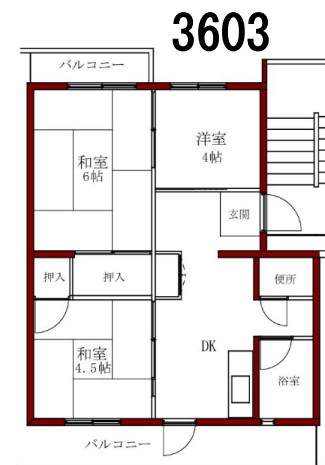

住宅名称	市営住宅 高浜第2団地		ガス							
			都市ガス							
所在地	千葉市美浜区高浜1丁目5番		エレベータ							
			無							
交通の便	JR稲毛海岸駅からJR稲毛駅行きバス7分 市営高浜第2下車 徒歩2分		駐車場							
			6,110円							
構造	竣工年度	目的	間取図番号	間取り	和室(帖)	洋室(帖)	面積(m ²)	戸数	浴槽 風呂釜	備考
中耐5階建	S49	一般	3601	3DK	6.0/4.5	3.0	46.5	40	有6無34	
			3602	3DK	6.0/6.0/3.0		51.5	100	有20無80	
	S50	一般	3603	3DK	6.0/4.5	4.0	47.6	32	有11無21	
			3604	3DK	6.0/4.5/4.5		51.1	170	有32無138	
	S51	老人	3605	3DK	6.0/4.5	4.0	47.6	8	有	8棟101~108
			3606	3DK	6.0/4.5/3.0		47.8	32	有5無27	
		3607	3DK	6.0/4.5/3.0		47.8	8	有	11棟101~108	
	S52	一般	3608	3DK	6.0/4.5/4.5		51.1	90	有17無73	
	S54	一般	3608	3DK	6.0/6.0	4.5	54.3	26	有8無18	
			車椅子	3609	2LDK	6.0	6.0	54.3	4	有