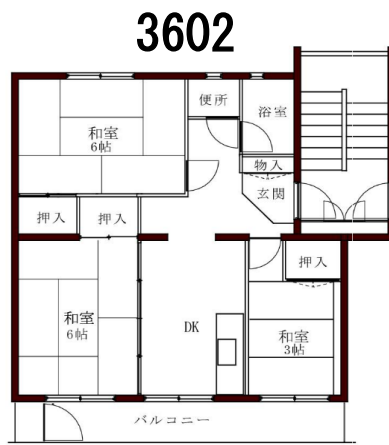

住宅名称	市営住宅 高浜第2団地		ガス							
			都市ガス							
所在地	千葉市美浜区高浜1丁目5番		エレベータ							
			無							
交通の便	JR稲毛海岸駅からJR稲毛駅行きバス7分 市営高浜第2下車 徒歩2分		駐車場							
			6,110円							
構造	竣工年度	目的	間取図番号	間取り	和室(帖)	洋室(帖)	面積(m ²)	戸数	浴槽 風呂釜	備考
中耐5階建	S49	一般	3601	3DK	6.0/4.5	3.0	46.5	40	有6無34	
			3602	3DK	6.0/6.0/3.0		51.5	100	有20無80	
	S50	一般	3603	3DK	6.0/4.5	4.0	47.6	32	有11無21	
			3604	3DK	6.0/4.5/4.5		51.1	170	有32無138	
	S51	老人	3605	3DK	6.0/4.5	4.0	47.6	8	有	8棟101~108
			3606	3DK	6.0/4.5/3.0		47.8	32	有5無27	
		3607	3DK	6.0/4.5/3.0		47.8	8	有	11棟101~108	
	S52	一般	3608	3DK	6.0/4.5/4.5		51.1	90	有17無73	
	S54	一般	3608	3DK	6.0/6.0	4.5	54.3	26	有8無18	
			車椅子	3609	2LDK	6.0	6.0	54.3	4	有