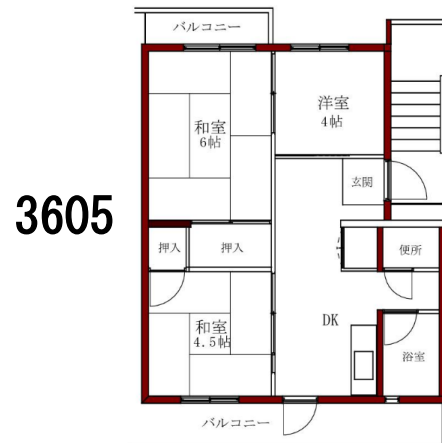

住宅名称	市営住宅 高浜第2団地		ガス							
			都市ガス							
所在地	千葉市美浜区高浜1丁目5番		エレベータ							
			無							
交通の便	JR稲毛海岸駅からJR稲毛駅行きバス7分 市営高浜第2下車 徒歩2分		駐車場							
			6,110円							
構造	竣工年度	目的	間取図番号	間取り	和室(帖)	洋室(帖)	面積(m ²)	戸数	浴槽 風呂釜	備考
中耐5階建	S49	一般	3601	3DK	6.0/4.5	3.0	46.5	40	有6無34	
			3602	3DK	6.0/6.0/3.0		51.5	100	有20無80	
	S50	一般	3603	3DK	6.0/4.5	4.0	47.6	32	有11無21	
			3604	3DK	6.0/4.5/4.5		51.1	170	有32無138	
	S51	老人	3605	3DK	6.0/4.5	4.0	47.6	8	有	8棟101~108
			3606	3DK	6.0/4.5/3.0		47.8	32	有5無27	
		3607	3DK	6.0/4.5/3.0		47.8	8	有	11棟101~108	
	S52	一般	3608	3DK	6.0/4.5/4.5		51.1	90	有17無73	
	S54	一般	3608	3DK	6.0/6.0	4.5	54.3	26	有8無18	
			車椅子	3609	2LDK	6.0	6.0	54.3	4	有