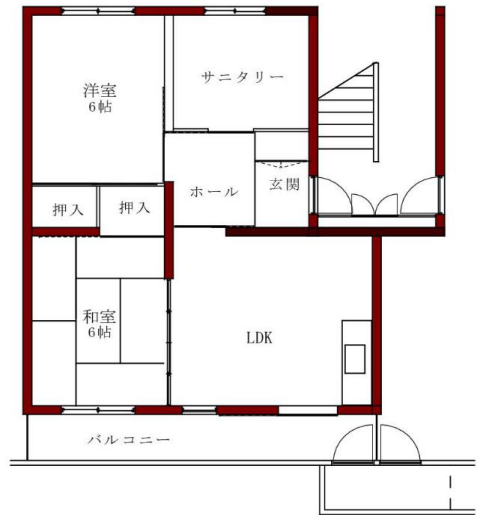

住宅名称	市営住宅 高浜第2団地		ガス							
			都市ガス							
所在地	千葉市美浜区高浜1丁目5番		エレベータ							
			無							
交通の便	JR稲毛海岸駅からJR稲毛駅行きバス7分 市営高浜第2下車 徒歩2分		駐車場							
			6,110円							
構造	竣工年度	目的	間取図番号	間取り	和室(帖)	洋室(帖)	面積(m ²)	戸数	浴槽 風呂釜	備考
中耐5階建	S49	一般	3601	3DK	6.0/4.5	3.0	46.5	40	有6無34	
			3602	3DK	6.0/6.0/3.0		51.5	100	有20無80	
	S50	一般	3603	3DK	6.0/4.5	4.0	47.6	32	有11無21	
			3604	3DK	6.0/4.5/4.5		51.1	170	有32無138	
	S51	老人	3605	3DK	6.0/4.5	4.0	47.6	8	有	8棟101~108
			3606	3DK	6.0/4.5/3.0		47.8	32	有5無27	
		3607	3DK	6.0/4.5/3.0		47.8	8	有	11棟101~108	
	S52	一般	3608	3DK	6.0/4.5/4.5		51.1	90	有17無73	
	S54	一般	3608	3DK	6.0/6.0	4.5	54.3	26	有8無18	
			車椅子	3609	2LDK	6.0	6.0	54.3	4	有

3606

3607

3608

3609

高浜第2団地 案内図

千葉市美浜区高浜1丁目5番

高浜第2団地 配置図