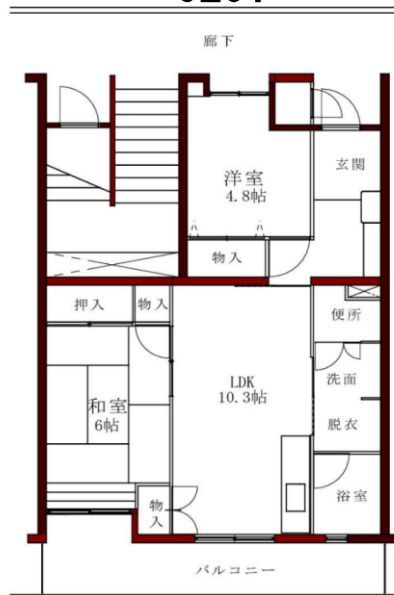

住宅名称	市営住宅 轟町第2団地							ガス	
								都市ガス	
所在地	千葉市稲毛区轟町1丁目15番6号							エレベータ	
								無	
交通の便	J R西千葉駅から 徒歩15分								
	J R西千葉駅から千草台団地行きバス5分 東高校下車 徒歩5分								
構造	竣工年度	目的	間取図番号	間取り	和室(帖)	洋室(帖)	面積(m <sup>2</sup> )	戸数	浴槽 風呂釜
中耐3階建	H8	一般	0201	2LDK	6.0	4.8	56.6	4	有
			0202	3LDK	4.5/6.0	5.3	67.0	10	
		老人	0201	2LDK	6.0	4.8	56.6	2	
			0202	3LDK	4.5/6.0	5.3	67.0	1	
		車椅子	0203	2LDK	6.0	5.7	66.4	1	

### 0201